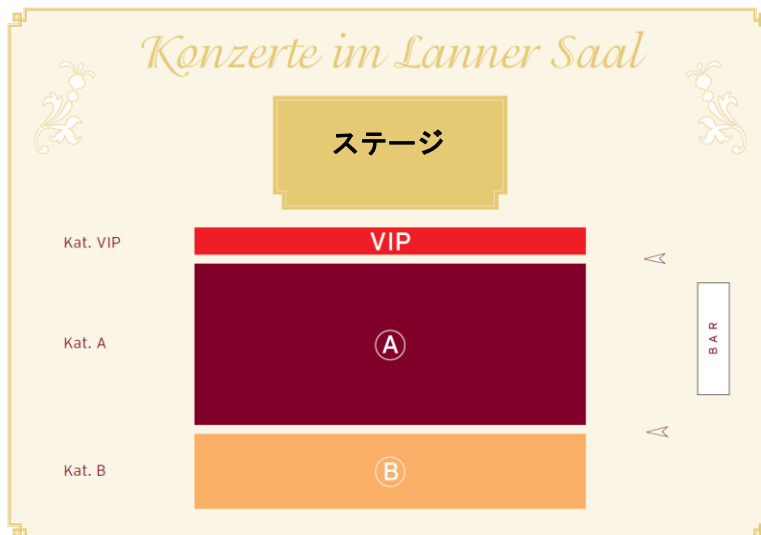

シュトラウス&モーツァルト コンサート

市立公園 (Stadtpark) クアサロン (Kursalon)の中で行なわれます。
入り口を入ったところにある受付にて別紙バウチャーをお渡しください。

20:15 開演 : お座席は各カテゴリー内 (VIP / A / B)で自由席になります。

市電 2番

地下鉄 U4 Stadtpark 下車 徒歩2分