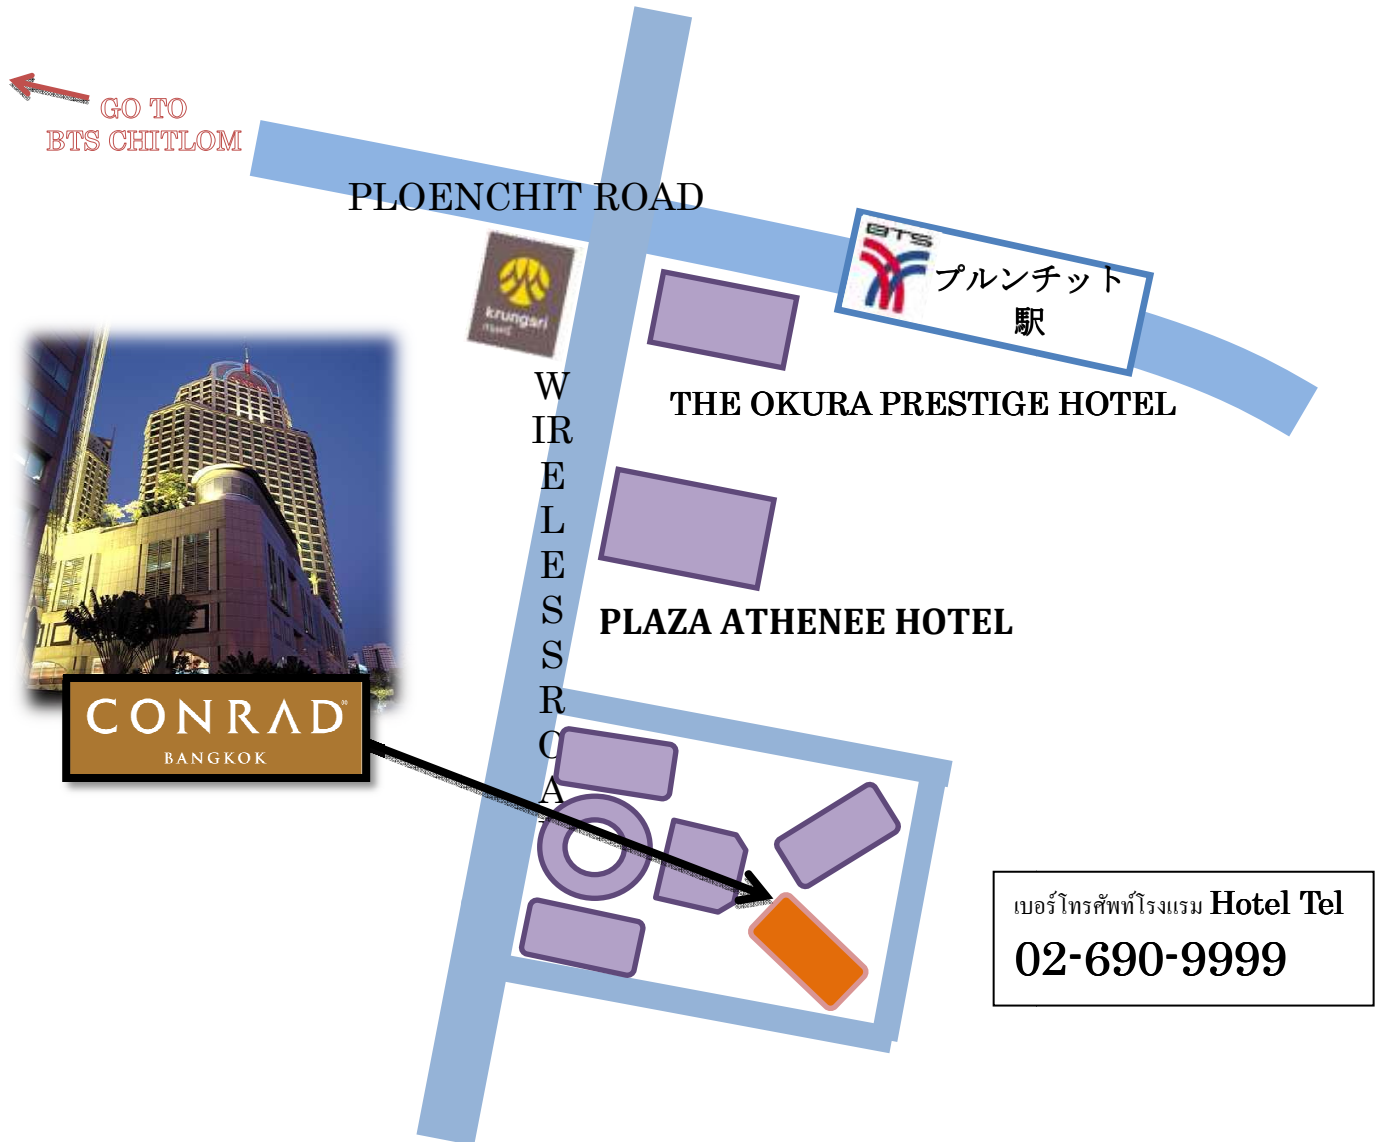

## CONRAD BANGKOK HOTEL

BTS プルンチット駅から 2 番出口を出て、徒歩約 10 分ほどでございます。

FOR TAXI (タクシー利用の場合は運転手にお見せ下さい。)

ไปโรงแรมคอนราด ถ.วิทยุ

### SUKJAI LOUNGE

Times Square Building, 11<sup>th</sup> Floor 246 Sukhumvit Road, (between Soi 12-14),  
Klongtoey , Bangkok 10110, THAILAND  
TEL:(66)02-022-0945 FAX(66)02-229-4730