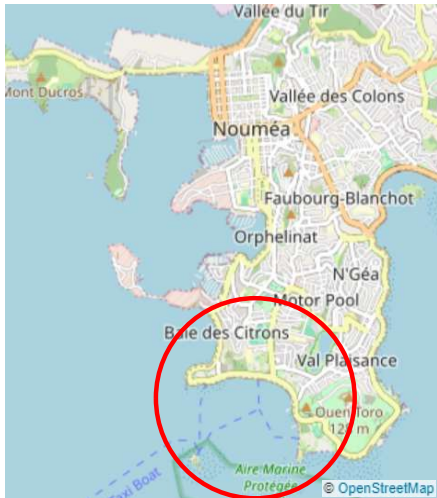

マリパス集合場所のご案内

ボート乗り場は2か所のいずれかで指定させていただきます。

①コリンエクスカーション（タクシーボート乗り場）

②シャトーロイヤルホテルビーチ前桟橋

①コリンエクスカーション（タクシーボート乗り場）

アンスパタビーチ中心より水族館を過ぎた
ビーチ沿いにございます。

②シャトーロイヤルホテルビーチ前桟橋

水上レストラン「ルルーフ」横の駐車場脇の
階段よりビーチに下りた先の桟橋です。