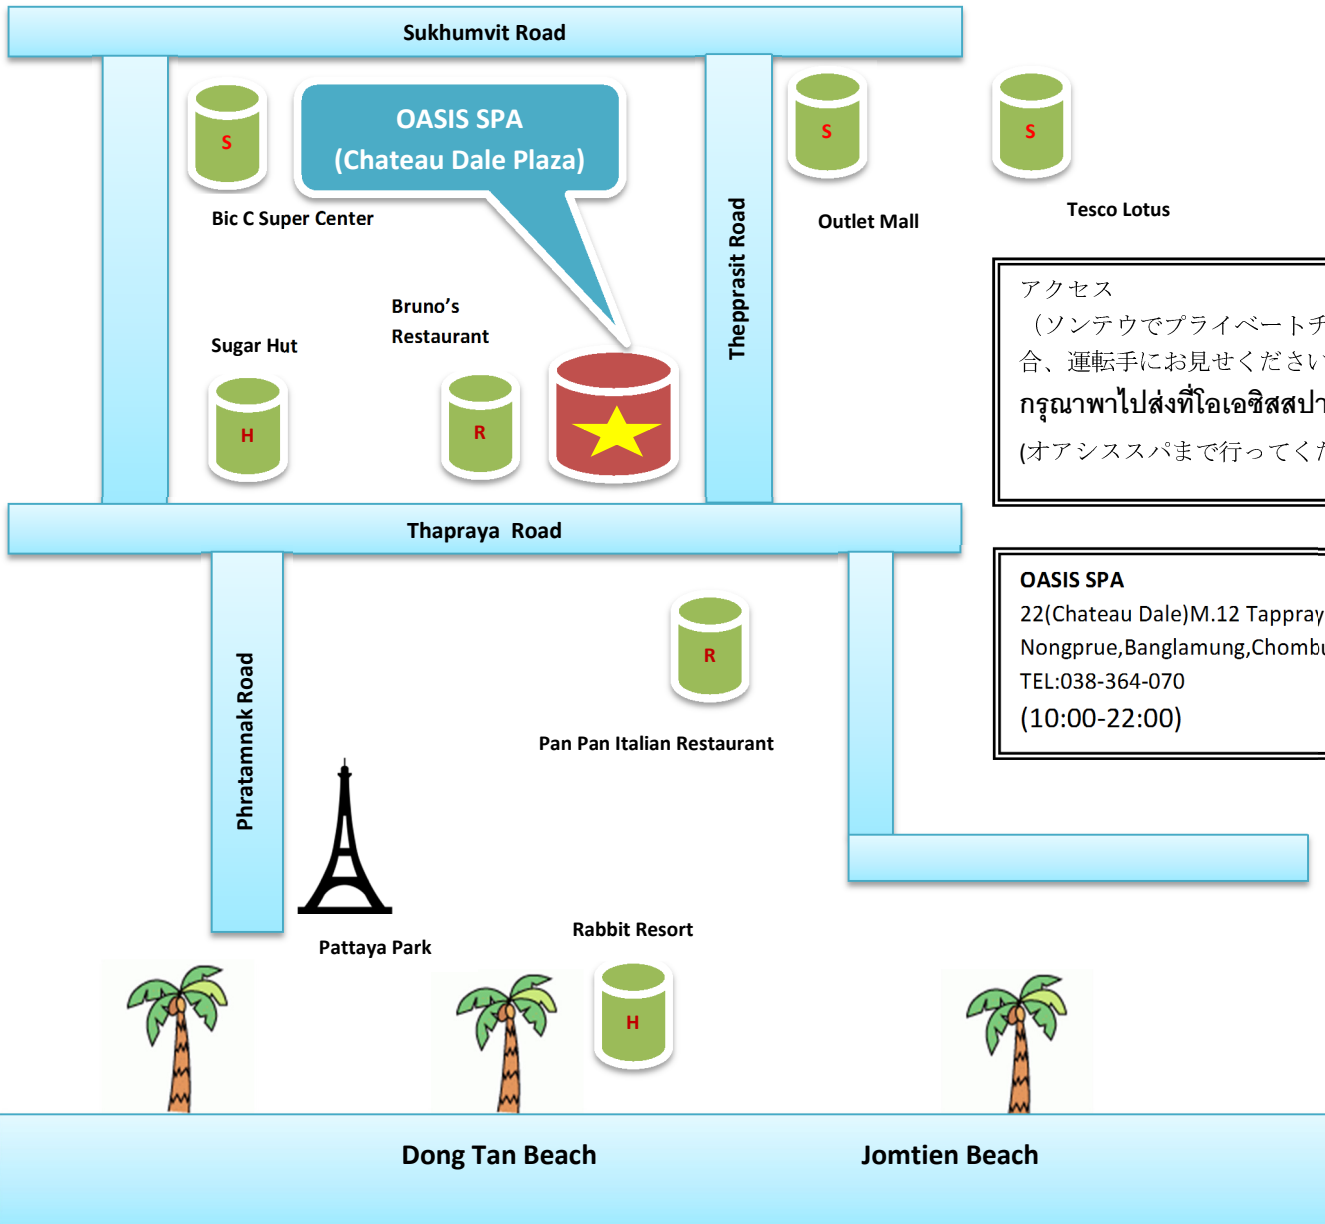

オアシススパ クーポンのご案内

この度は H.I.S をご利用いただきまして、誠にありがとうございます。
 こちらのクーポンは、下記の『オアシススパ』にてのみご利用いただけます。送迎はございませんのでクーポン持参の上、マッサージ開始 10 分前までにご到着ください。
 日時変更、クーポンに払い戻しはできません。ご不明な点がございましたら H.I.S パタヤ支店までお問い合わせくださいませ。

N

To Bangkok ←

To Rayong →

H.I.S パタヤ支店 (11 : 00-19 : 30)

TEL:038-710-757

アクセス
 (ソントウでプライベートチャーターされる場合、運転手にお見せください)
 กรุณาพาไปส่งที่โอเอซิสสปาด้วยค่ะ
 (オアシススパまで行ってください)

OASIS SPA
 22(Chateau Dale)M.12 Thapraya Rd,(Jomtien)
 Nongprue,Banglamung,Chomburi
 TEL:038-364-070
 (10:00-22:00)