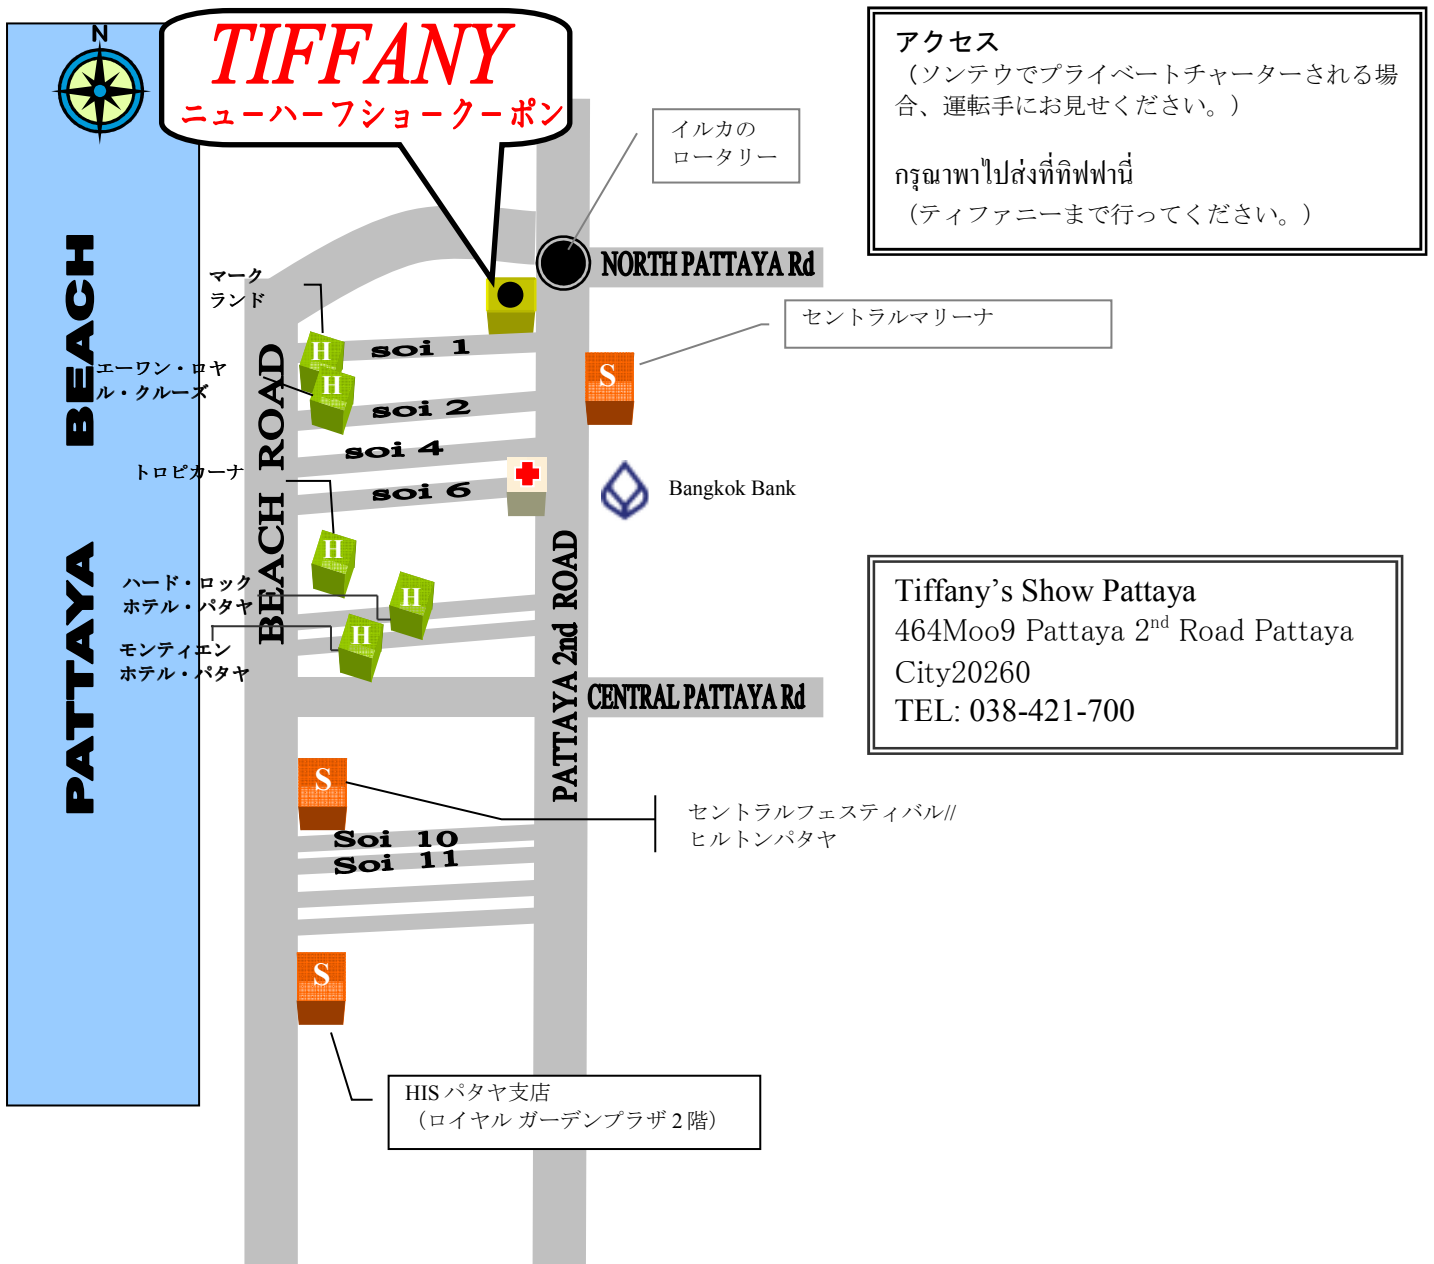

ティファニー・クーポンのご案内

この度はH.I.S.をご利用いただきまして、誠にありがとうございます。
 こちらのクーポンは、下記の『ティファニー』にてのみご利用いただけます。送迎はございませんのでクーポンを持参の上、ショー開始15分前までに会場にご到着ください。
 会場1階のチケットカウンターでクーポンをご提示下さい。
 日時の変更、クーポンの払い戻しはできません。ご不明な点がございましたらH.I.S.パタヤ支店までお問い合わせくださいませ。

H.I.S.パタヤ支店(11:00~19:30)

038-710-757

アクセス

(ソントウでプライベートチャーターされる場合、運転手にお見せください。)

กรุณาพาไปส่งที่ทิฟฟานี่

(ティファニーまで行ってください。)

Tiffany's Show Pattaya

464Moo9 Pattaya 2nd Road Pattaya
 City20260
 TEL: 038-421-700