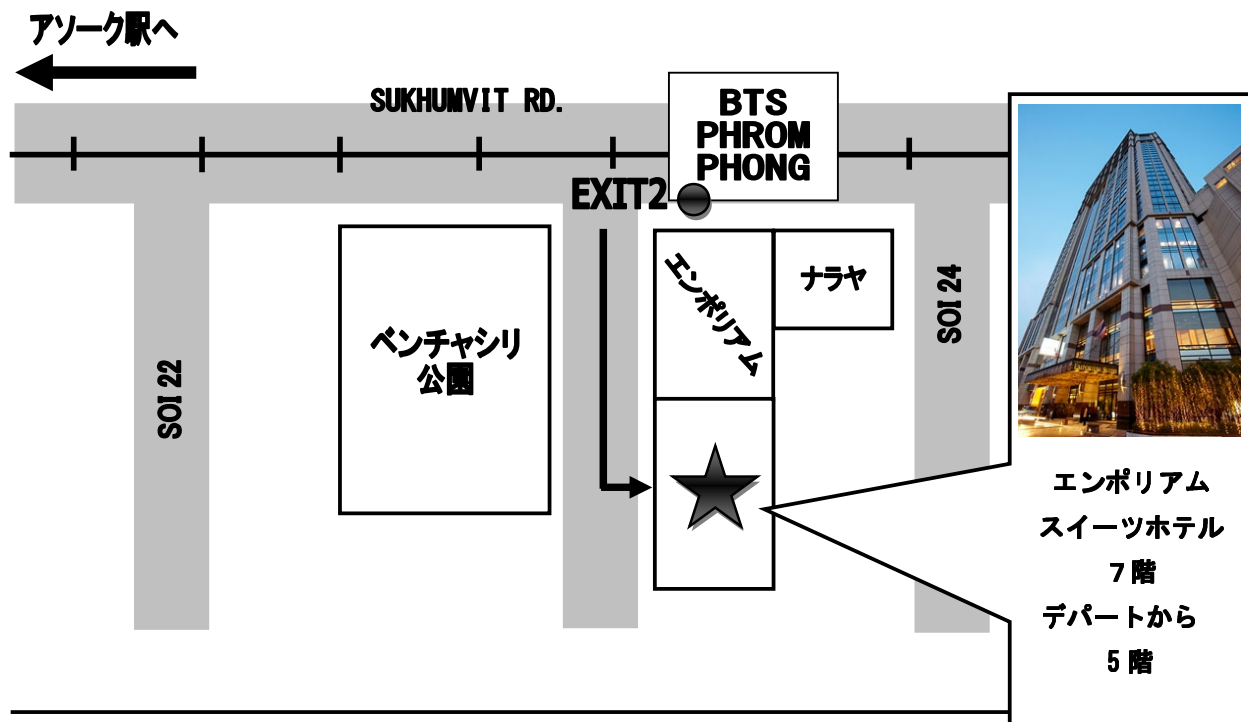

THANN Sanctuary

ターン・サンクチュアリのご案内

この度はスクチャイラウンジをご利用いただきまして、誠にありがとうございます。
 お手持ちのクーポンは、エンポリアムスイーツホテル7階の『ターン・サンクチュアリ』
 (エンポリアムデパートからは5階) のみにてご利用いただけます。
 エンポリアムスイーツホテルは、BTS (スカイトレイン) プロンポン駅2番出口より
 徒歩約2分、エンポリアムデパート、エンポリアムスイーツホテル内にございます。
 ご不明な点等がございましたらスクチャイラウンジまでお問い合わせ下さい。
 それでは行ってらっしゃいませ。

TAXI (運転手にお見せ下さい)

Thann Sanctuary Tel.0-2664-9924

ไปโรงแรมเอ็มโพเรียมสวิต อยู่หลังห้างเอ็มโพเรียม ติดบีทีเอสพร้อมพงษ์

SUKJAI LOUNGE

Times Square Building, 11th Floor 246 Sukhumvit Road, (between Soi 12-14),