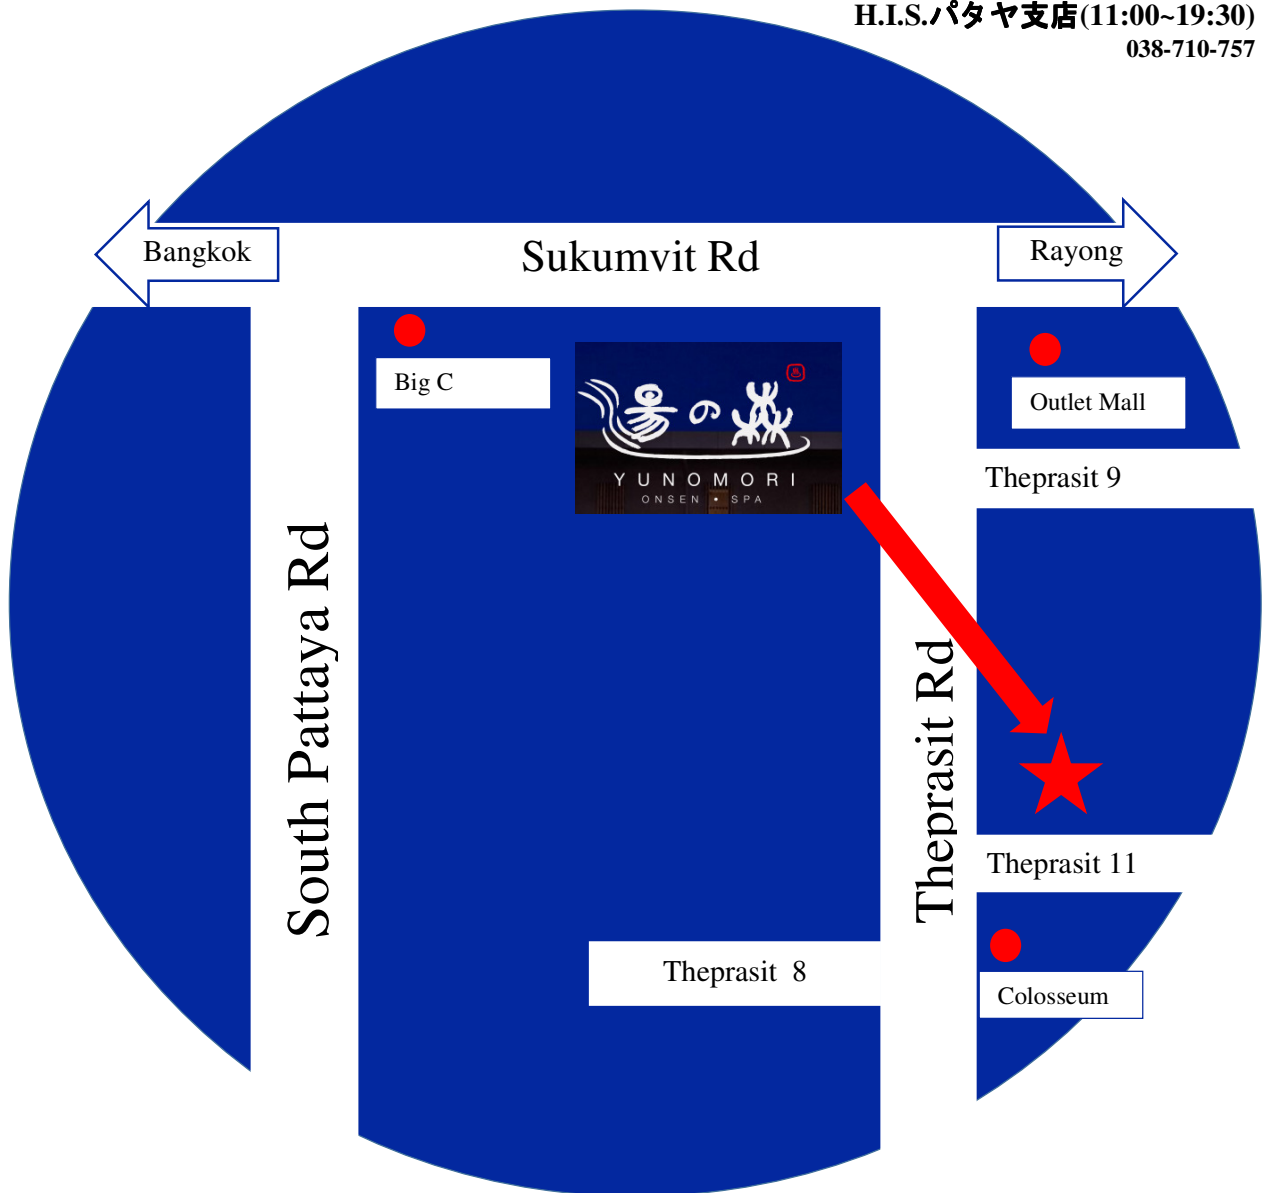

湯の森 (YUNOMORI) パタヤのご案内

この度はH.I.S.をご利用いただきまして、誠にありがとうございます。
送迎はございませんので予約確認書【SERVICE VOUCHER】お持ちの上、
湯の森までお越しください。湯の森ご到着後、カウンタースタッフへご提示ください。
日時の変更、払い戻しはできません。ご不明な点がございましたらH.I.S.パタヤ支店ま
でお問い合わせくださいませ。

H.I.S.パタヤ支店(11:00~19:30)
038-710-757

アクセス

(ソントウでプライベートチャーターされる場合、運転手にお見せください。)

กรุณาสั่งที่ ยูโนะโมริ ออนเซน ถนนเทพประสิทธิ์

(ระหว่างซอย9 และซอย11)

(湯の森まで行ってください。)

Yunomori Onsen & Spa Pattaya

Theprasit Rd,(Between Soi9 and
Soi11)Nongprue Banglamung
Chonburi

Open 09:00-24:00

[Tel:038-197-038](tel:038-197-038)