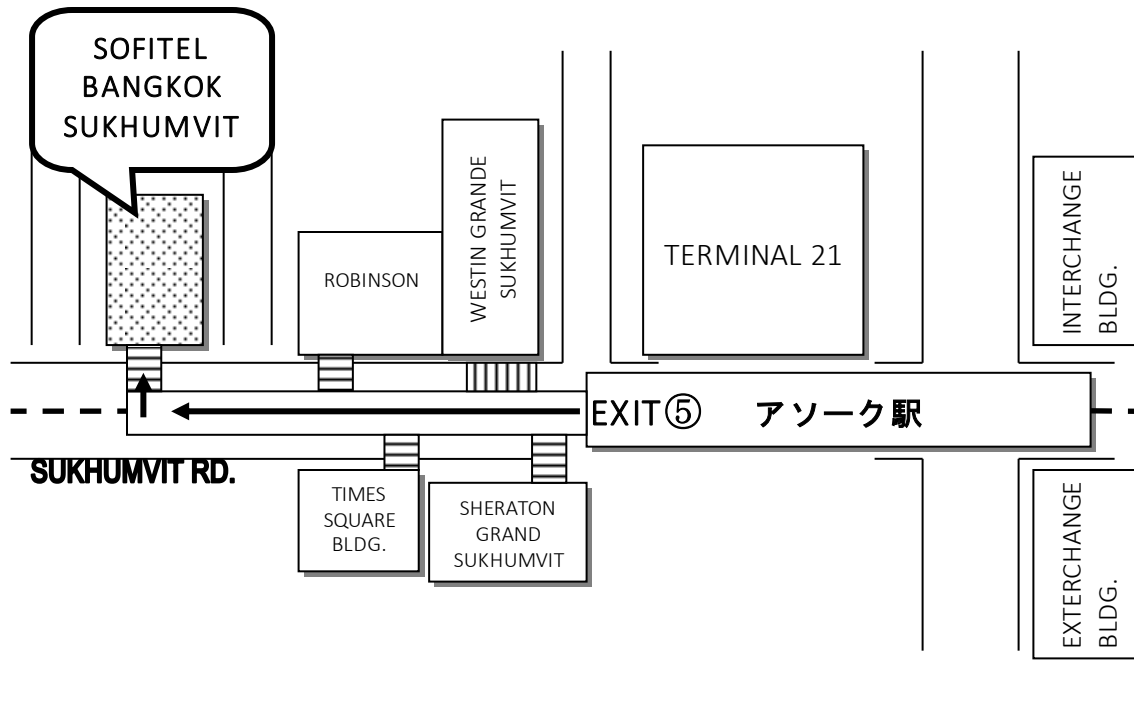

## SOFITEL BANGKOK SUKHUMVIT HOTEL

ソフィテルバンコクスクンビットホテルは BTS（スカイトレイン）  
ASOKE 駅の 5 番出口から徒歩 5 分、  
地下鉄スクンビット駅 3 番出口から徒歩 10 分です。

## FOR TAXI

ไปโรงแรมโซฟิเทล กรุงเทพมหานคร สุขุมวิท อยู่ระหว่างซอย สุขุมวิท 13 กับ 15

SUKJAITRAVEL LOUNGE  
399 Interchange 21 UL floor, Sukhumvit Rd,  
Klong Toei Nuea, Watthana, Bangkok 10110 THAILAND  
TEL:(66)02-022-0945 FAX(66)02-229-4730