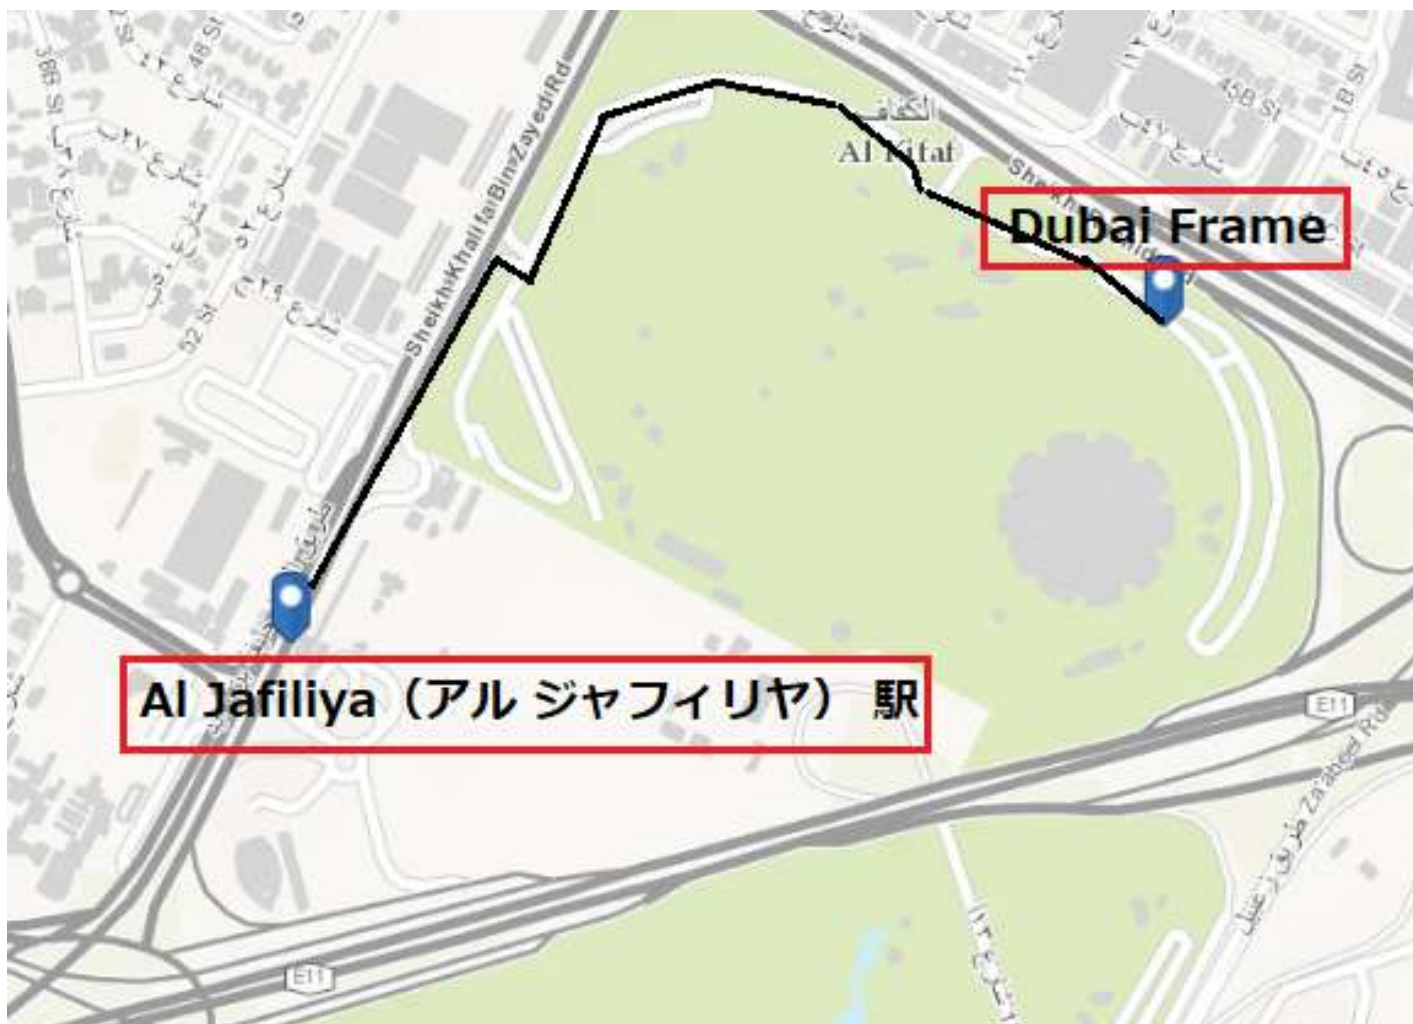

ドバイフレーム地図

Al Jafiliya 地下鉄駅より徒歩約 15 分。

ドバイフレームはドバイのザビールパークゲート 4 (Zabeel Park Gate 4) にあります。北はシェイクラシードロード (Sheikh Rashid Road)、南西はシェイクカリファビンザイドロード (Sheikh Khalifa Bin Zayed Road)、南はシェイクザイドロード (Sheikh Zayed Road) に隣接しています。