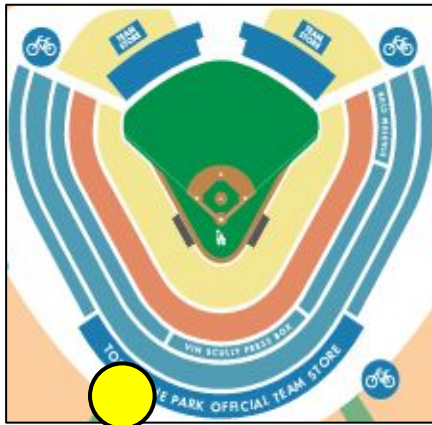

ドジャース スタジアム復路送迎の集合場所

※ドジャーススタジアムは全米でも屈指の大型スタジアムです。
復路送迎の集合時間に間に合う為に、試合が始まる前に必ず以下の集合場所への
行き方をご確認頂きますよう、お願い申し上げます。

当日の集合時間は

試合終了後、または延長の場合は9回裏終了の30分後

※集合時間に遅れた場合は、送迎放棄とみなして出発させていただきます。何卒ご了承ください。
※9回裏終了後はショップでのお買い物などは控え、速やかに下記集合場所に集合願います。

○集合場所に一番近い出口の標識

LEFT FIELD TOP DECK

(LEFT FIELD TOP DECK)

- ・トップデッキは球場の最上階にあります。
- ・座席表では5TDの後方です。
- ・三塁側がLeft Fieldです。

・TOP DECK側から見た集合場所

・集合場所の横にある Team Store