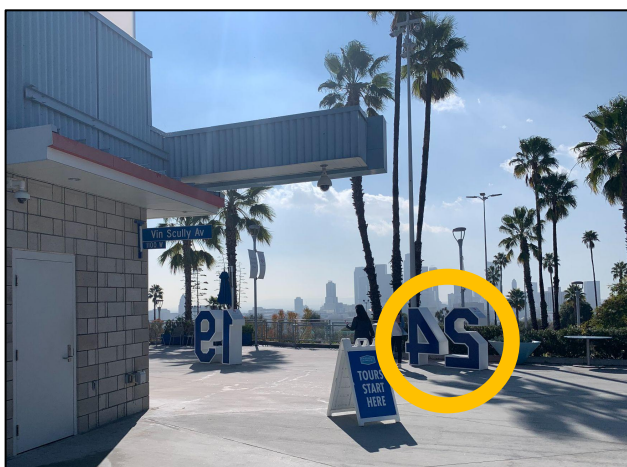

# ドジャース スタジアム復路送迎 の集合時間と場所

※ドジャーススタジアムは全米でも屈指の大型スタジアムです。

復路送迎の集合時間に間に合う為に、試合が始まる前に必ず以下の集合場所への行き方をご確認頂きますよう、お願い申し上げます。

当日の車両出発時間:

試合の延長の有無に関わらず **9回裏終了の30分後**

※9回裏よりも早く試合が終了した場合は、終了時から30分後になります。

※集合時間に遅れた場合は、送迎放棄とみなして出発させて頂きます。何卒ご了承ください。

※延長戦になった場合は試合終了まで観戦できない場合があります。予めご了承ください。

※9回裏終了後はショップでのお買い物などは控え、速やかに下記集合場所に集合願います。

○集合場所に一番近い出口の標識

LEFT FIELD TOP DECK

(LEFT FIELD TOP DECK)

- ・トップデッキは球場の最上階にあります。
- ・座席表では5TDの後方です。
- ・三塁側がLeft Fieldです。

・TOP DECK側から見た集合場所

・集合場所の横にある Team Store