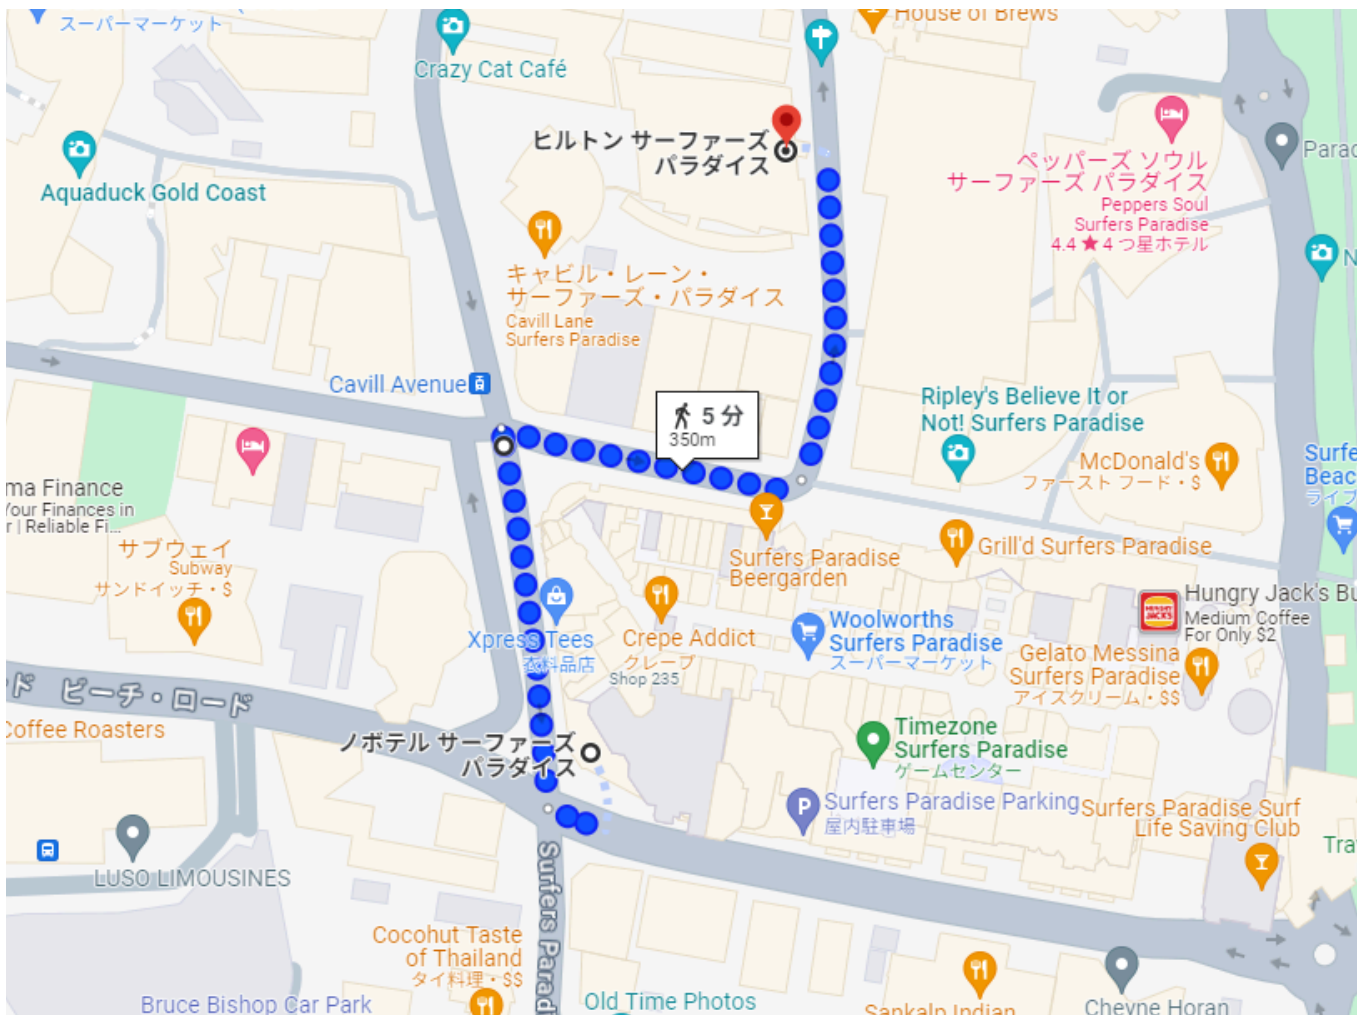

ヒルトンサーファーズパラダイスホテルへの経路

1 ノホテルサーファーズパラダイスホテル出発

Surfers Paradise BlvdをCavill Avenue 駅方面に向かって120m進む
右折してCavill Avenueに入り98m進む
左折してOrchid Avenueに入り110m進む

2 ヒルトンサーファーズパラダイスホテル到着

3 経路図

4 経路図 Google Map リンク