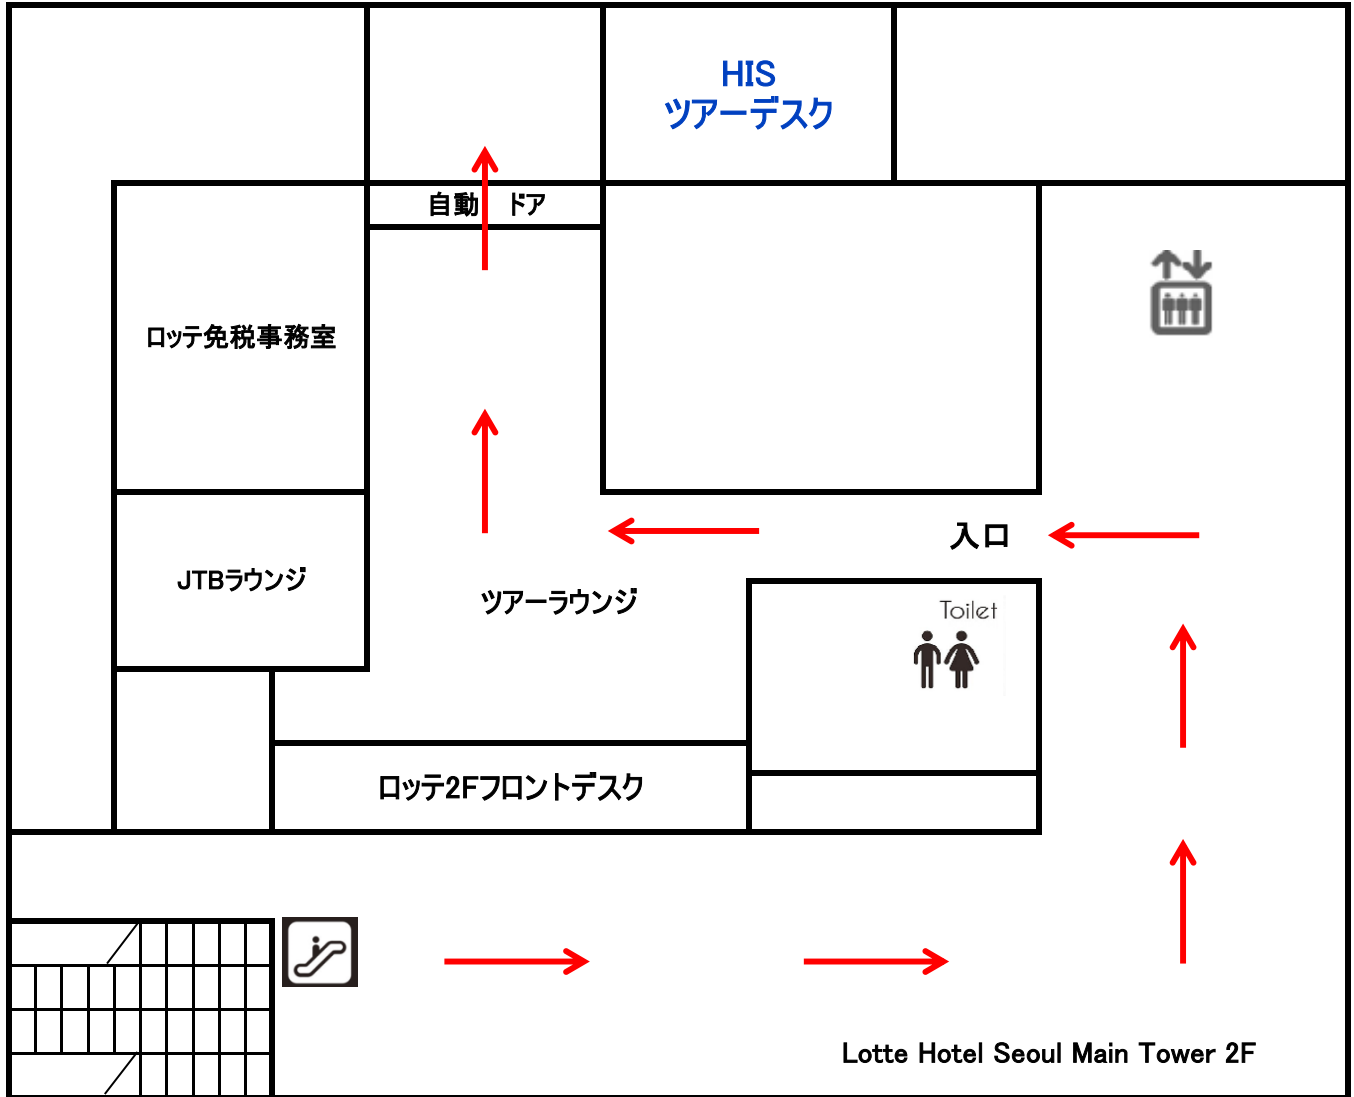

HISツアーデスク アクセスマップ

*自動ドアを出たら右側の方にツアーデスクがございます。

- ・ロッテホテルの中央玄関より、右側のエスカレーターで2階上がります。
- ・2階のバンケットルームの手前、左側のエレベーターホールを探してくださいませ。
そのエレベーターホールを左に曲がり、突き当りを右手に進み、自動ドアの右側にHISのツアーデスクがございます。