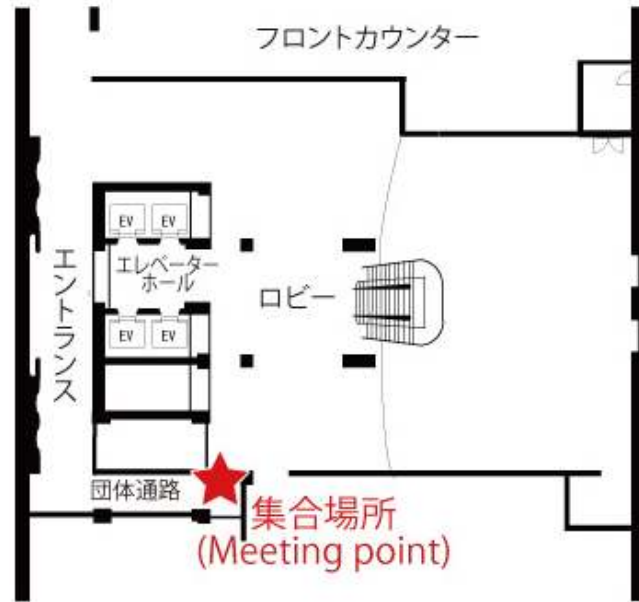

中島公園付近 プレミアホテル中島公園札幌

所在地

〒064-8561

札幌市中央区南10条西6丁目1-21

電話

011-561-1000