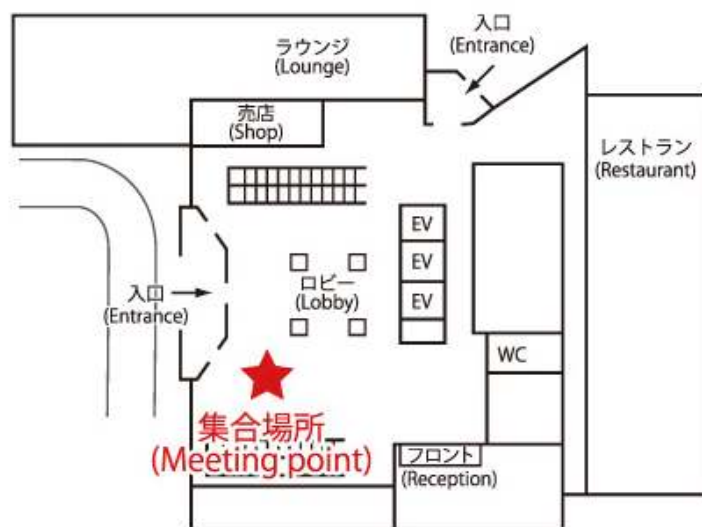

大通公園付近 札幌ビューホテル大通公園

所在地

〒060-0042

札幌市中央区大通西8丁目

電話

011-261-0111