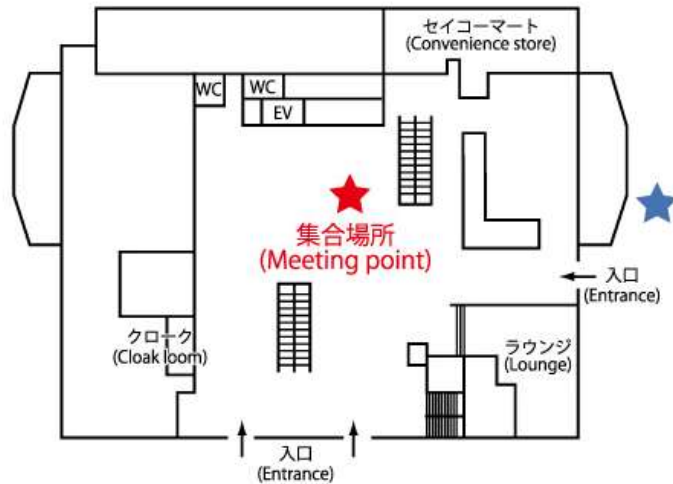

札幌駅付近 ANAクラウンプラザホテル札幌

ホテルの営業が休館の場合、ホテルの入口(★印)のところでお待ちください。

所在地

〒060-0003

札幌市中央区北3条西1丁目2番地9

電話

011-221-4411