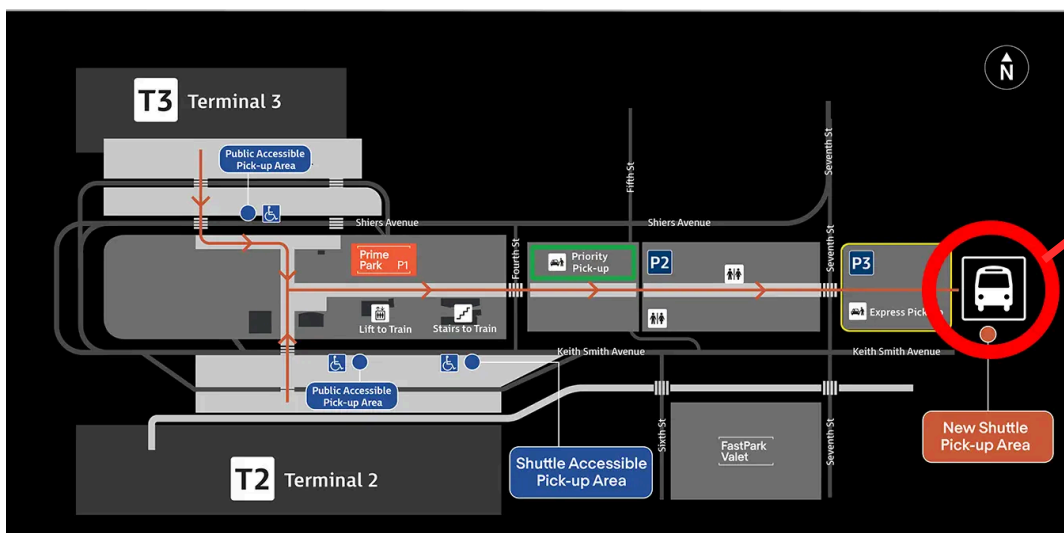

空港シャトルバス乗り場案内

【国際線ご到着のお客様】

到着ホール（Arrival Hall A）からターミナル外へ出て、右手側、Rydges Sydney Airportホテルの、道路を挟んだ正面のBay 12がバス停となります。

集合場所

【国内線ご到着のお客様】

ターミナル2（T2）又はターミナル3（T3）を出て正面の信号を渡り、中央の通路を駐車場番号「P3」に向かって進んだ突き当りがシャトルバス乗り場となります。

集合場所