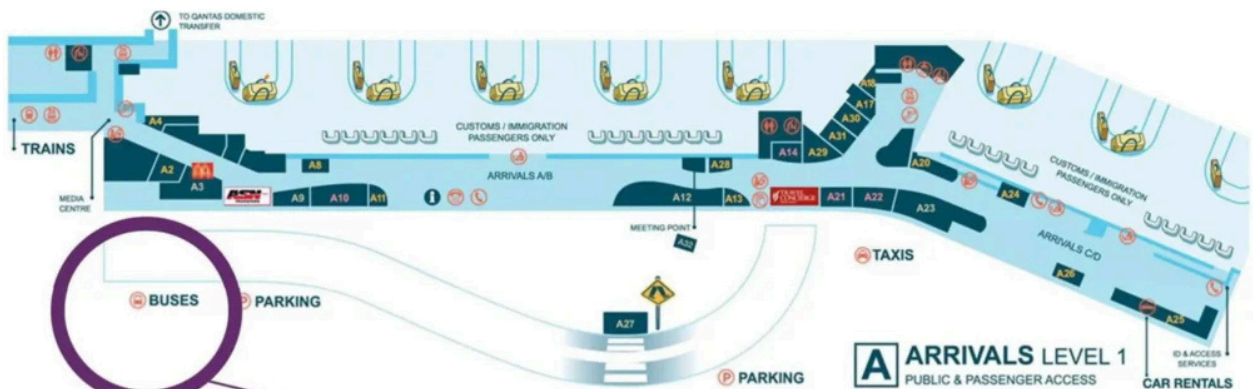

空港シャトルバス乗り場案内

【国際線ご到着のお客様】

到着ホール（Arrival Hall A）からターミナル外へ出て、右手側、Rydges Sydney Airportホテルの、道路を挟んだ正面のBay 12がバス停となります。

集合場所

【国内線ご到着のお客様】

ターミナル2（T2）又はターミナル3（T3）を出て正面の信号を渡り、中央の通路を駐車場番号「P3」に向かって進んだ突き当りがシャトルバス乗り場となります。

集合場所