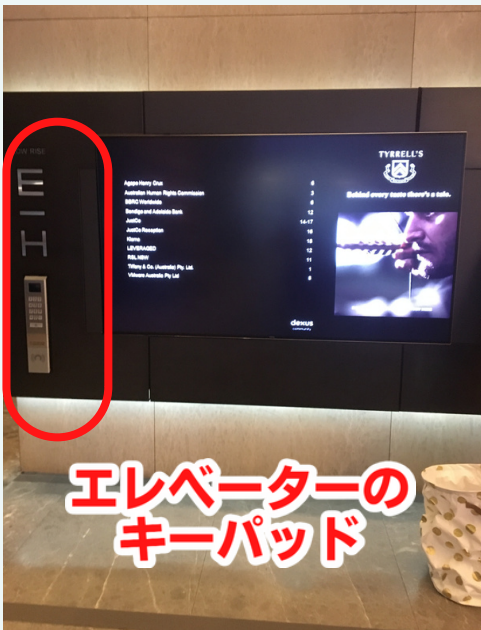

看板の左側にカフェがあり、そこがビル入口です

ビルに入ったらエレベーターホールに設置してあるキーパッドへ

キーパッドにて「16」押してください

エレベーター号機が表示されます

指定されたエレベーター号機に乗ってください

エレベーター内にはボタンがありませんのでご注意ください

16階で下ります

16階到着