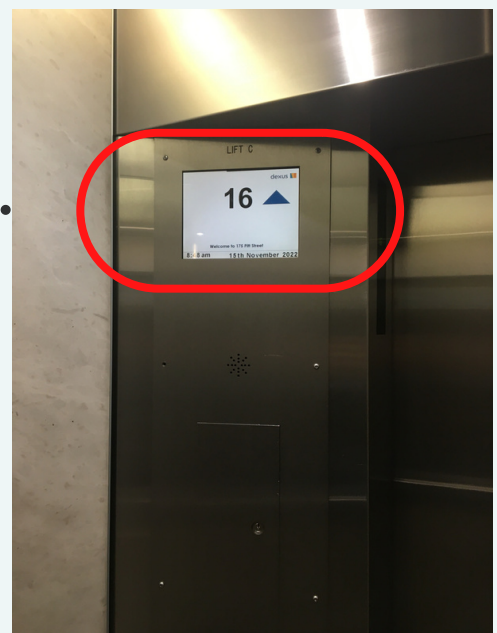

# HIS シドニー支店 アクセス案内

175 Pitt Street,  
Sydney NSW 2000

02-8365-7010

月～金 9:00-17:00  
定休日 土日祝

ティファニー入り口に  
着いたら右へ

シドニー支店はピットス  
トリートとキングストリ  
ートの角にあるビルです

「175 PITT STREET」  
の看板まで進みます

看板の左側がビル入り口です

看板の左側にカフェがあり、そこがビル入口です

ビルに入ったらエレベーターホールに設置してあるキーパッドへ

キーパッドにて「16」押してください

エレベーター号機が表示されます

指定されたエレベーター号機に乗ってください

エレベーター内にはボタンがありませんのでご注意ください

16階で下ります

16階到着

エレベーターを下りたら  
右へ進みます

受付で「HIS Please」とお伝えください  
日本人スタッフが受付までお迎えにあがります