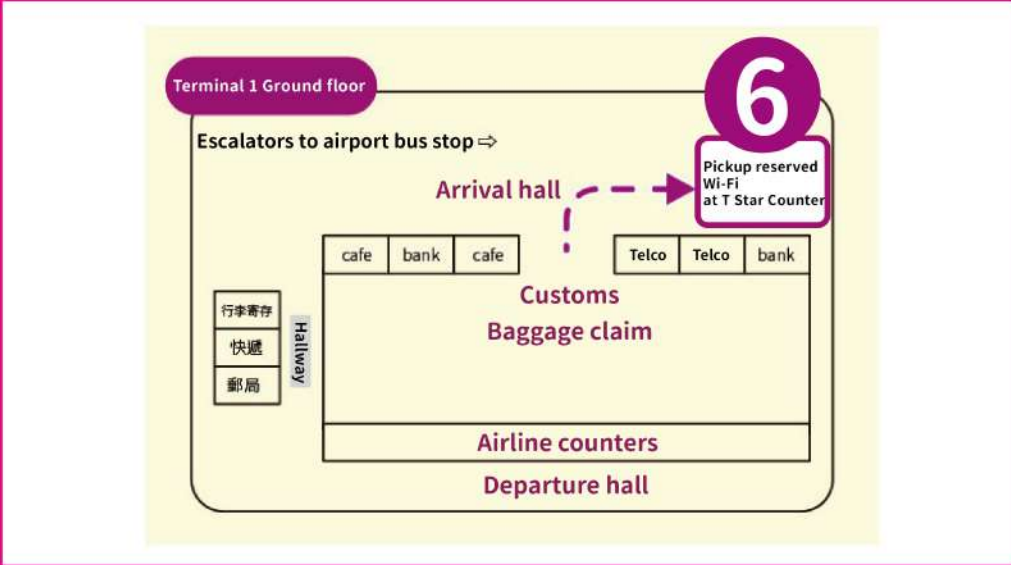

桃園空港ターミナル1(受け取り・返却場所)
到着ロビー1F Wifi router Pickup カウンター6番

桃園空港ターミナル2(受け取り・返却場所)
到着ロビー1F Wifi router Pickup カウンター2番

台北市松山區南京東路五段92號三F
営業時間: 月曜日から金曜日、午前 9 時から午後 6 時まで

高雄小港空港(受け取り・返却場所)
営業時間: 月曜日から金曜日、午前 6 時から午後 8 時まで