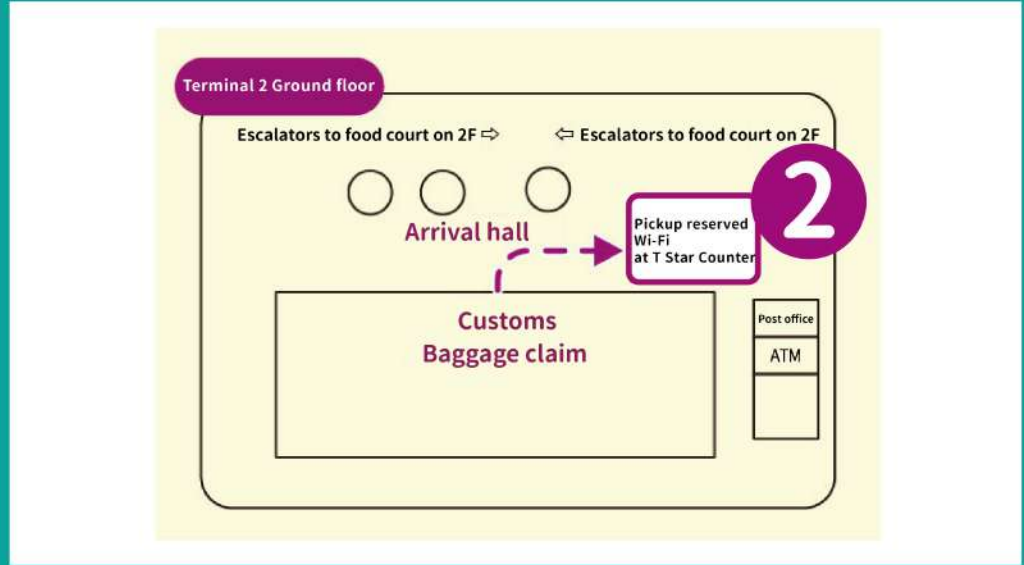

桃園空港ターミナル1(受け取り・返却場所)
到着ロビー1F Wifi router Pickup カウンター6番

桃園空港ターミナル2(受け取り・返却場所)
到着ロビー1F Wifi router Pickup カウンター2番

台北市松山區南京東路五段92號三F
営業時間: 月曜日から金曜日、午前 9 時から午後 6 時まで

高雄小港空港(受け取り・返却場所)
営業時間: 月曜日から金曜日、午前 6 時から午後 8 時まで