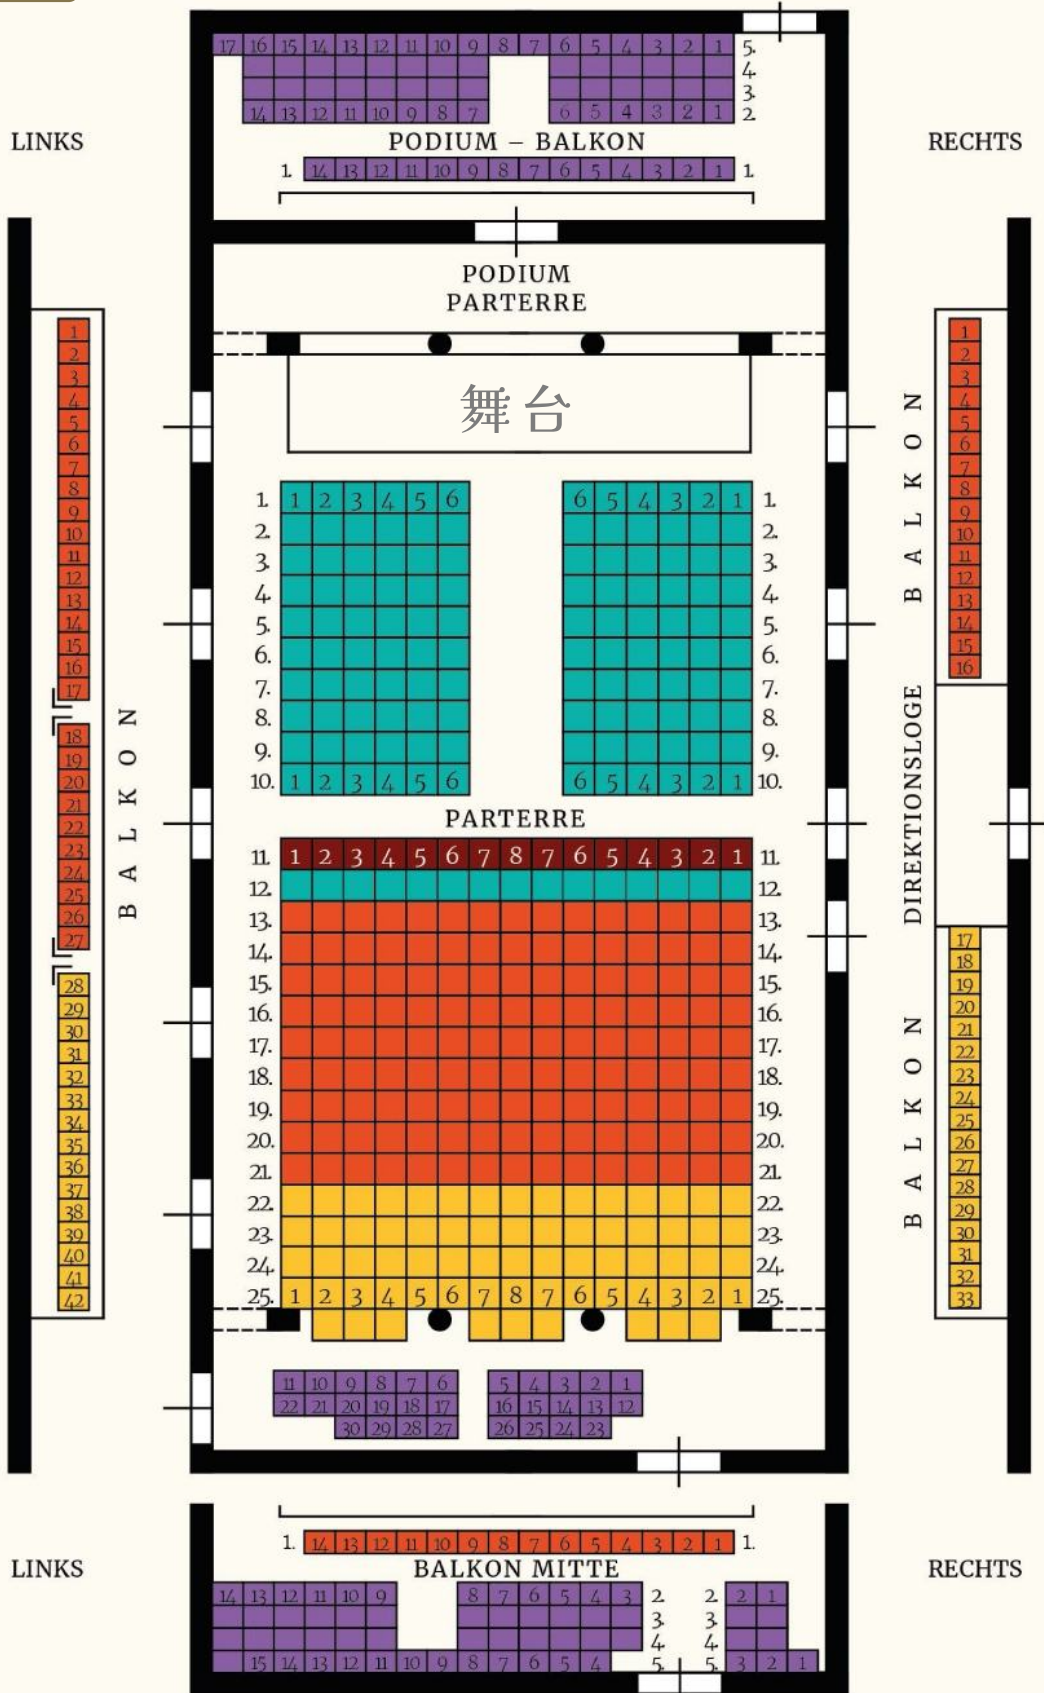

楽友協会
ブラーム
スホール

BRAHMS SAAL

MUSIKVEREINSPL. 1, 1010 WIEN

VIP ~~席~~

Superior **A** **B** **C**

カテゴリー

(VIP席は異なる商品となりお見積り対象のため、ご希望の方は別途お問い合わせください。)