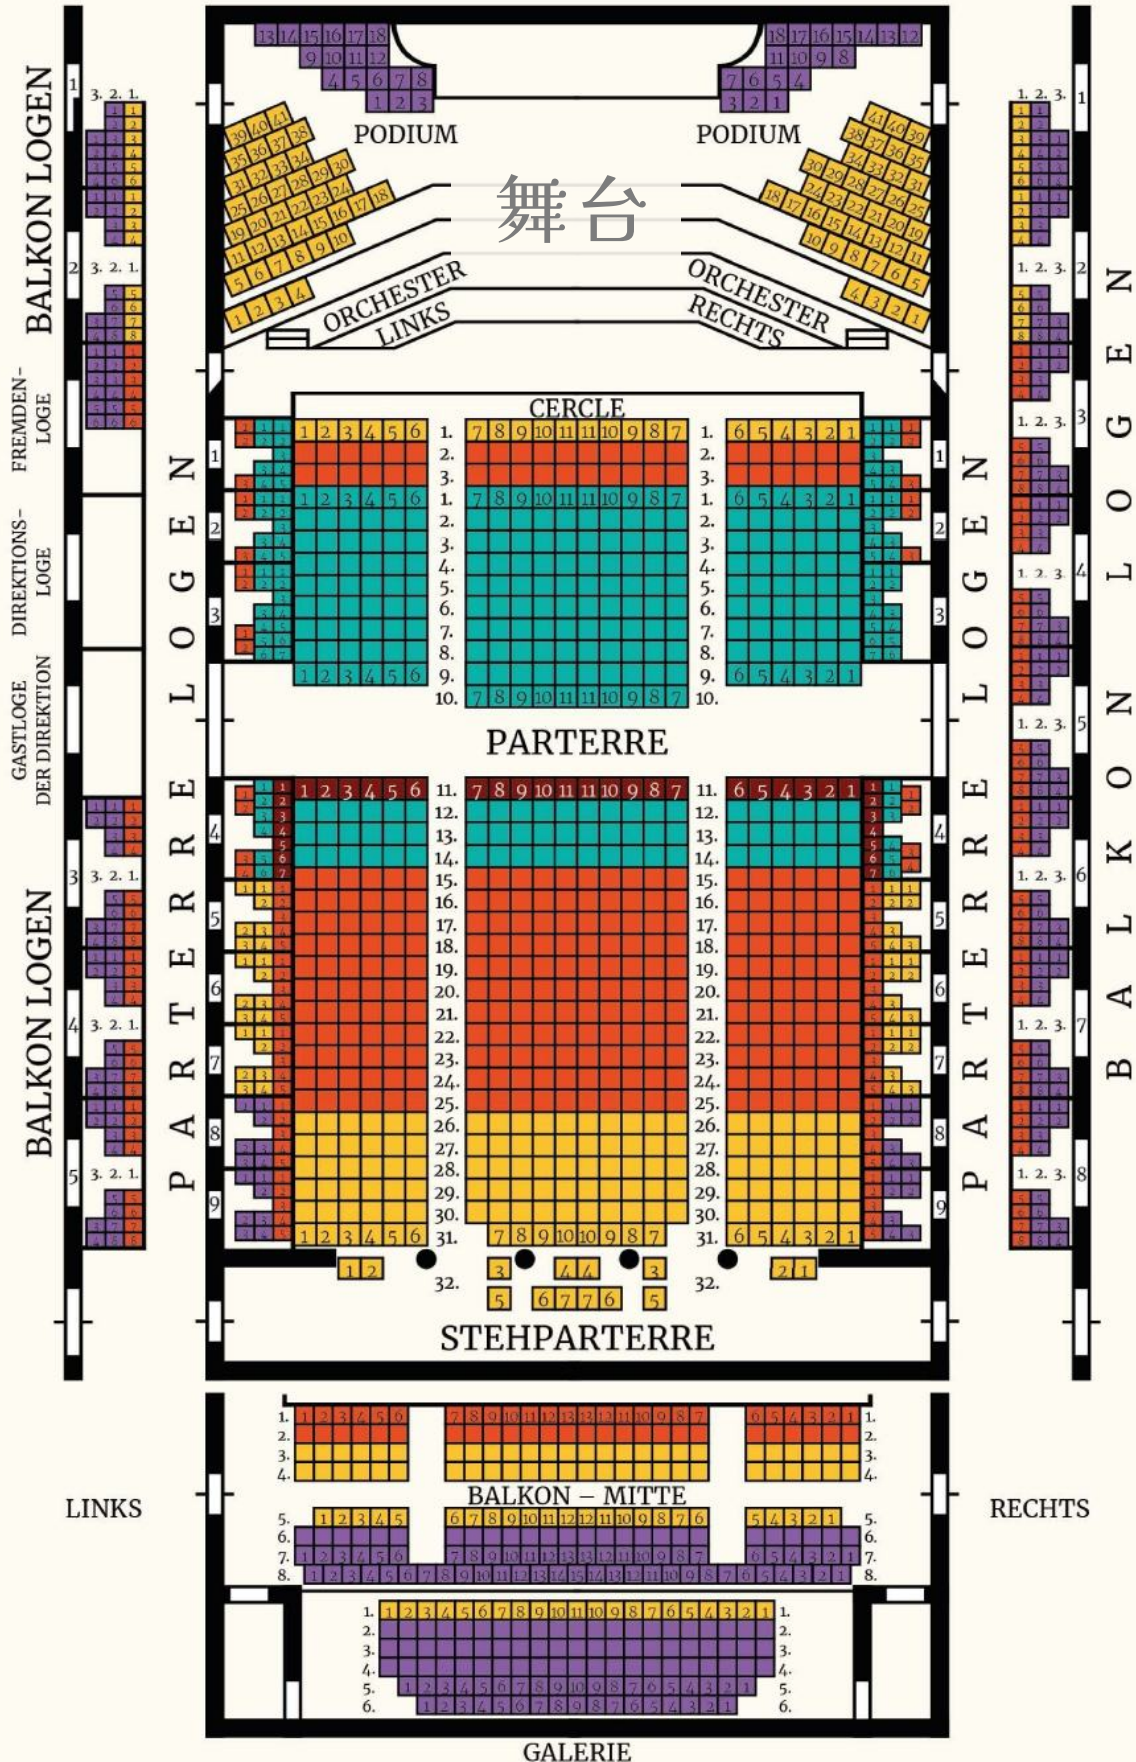

# GOLDENER SAAL

MUSIKVEREINSPL. 1, 1010 WIEN

(VIP席は異なる商品となりお見送り対象のため、ご希望の方は別途お問い合わせください。)

**VIP**

**Superior**

**A**

**B**

**C**