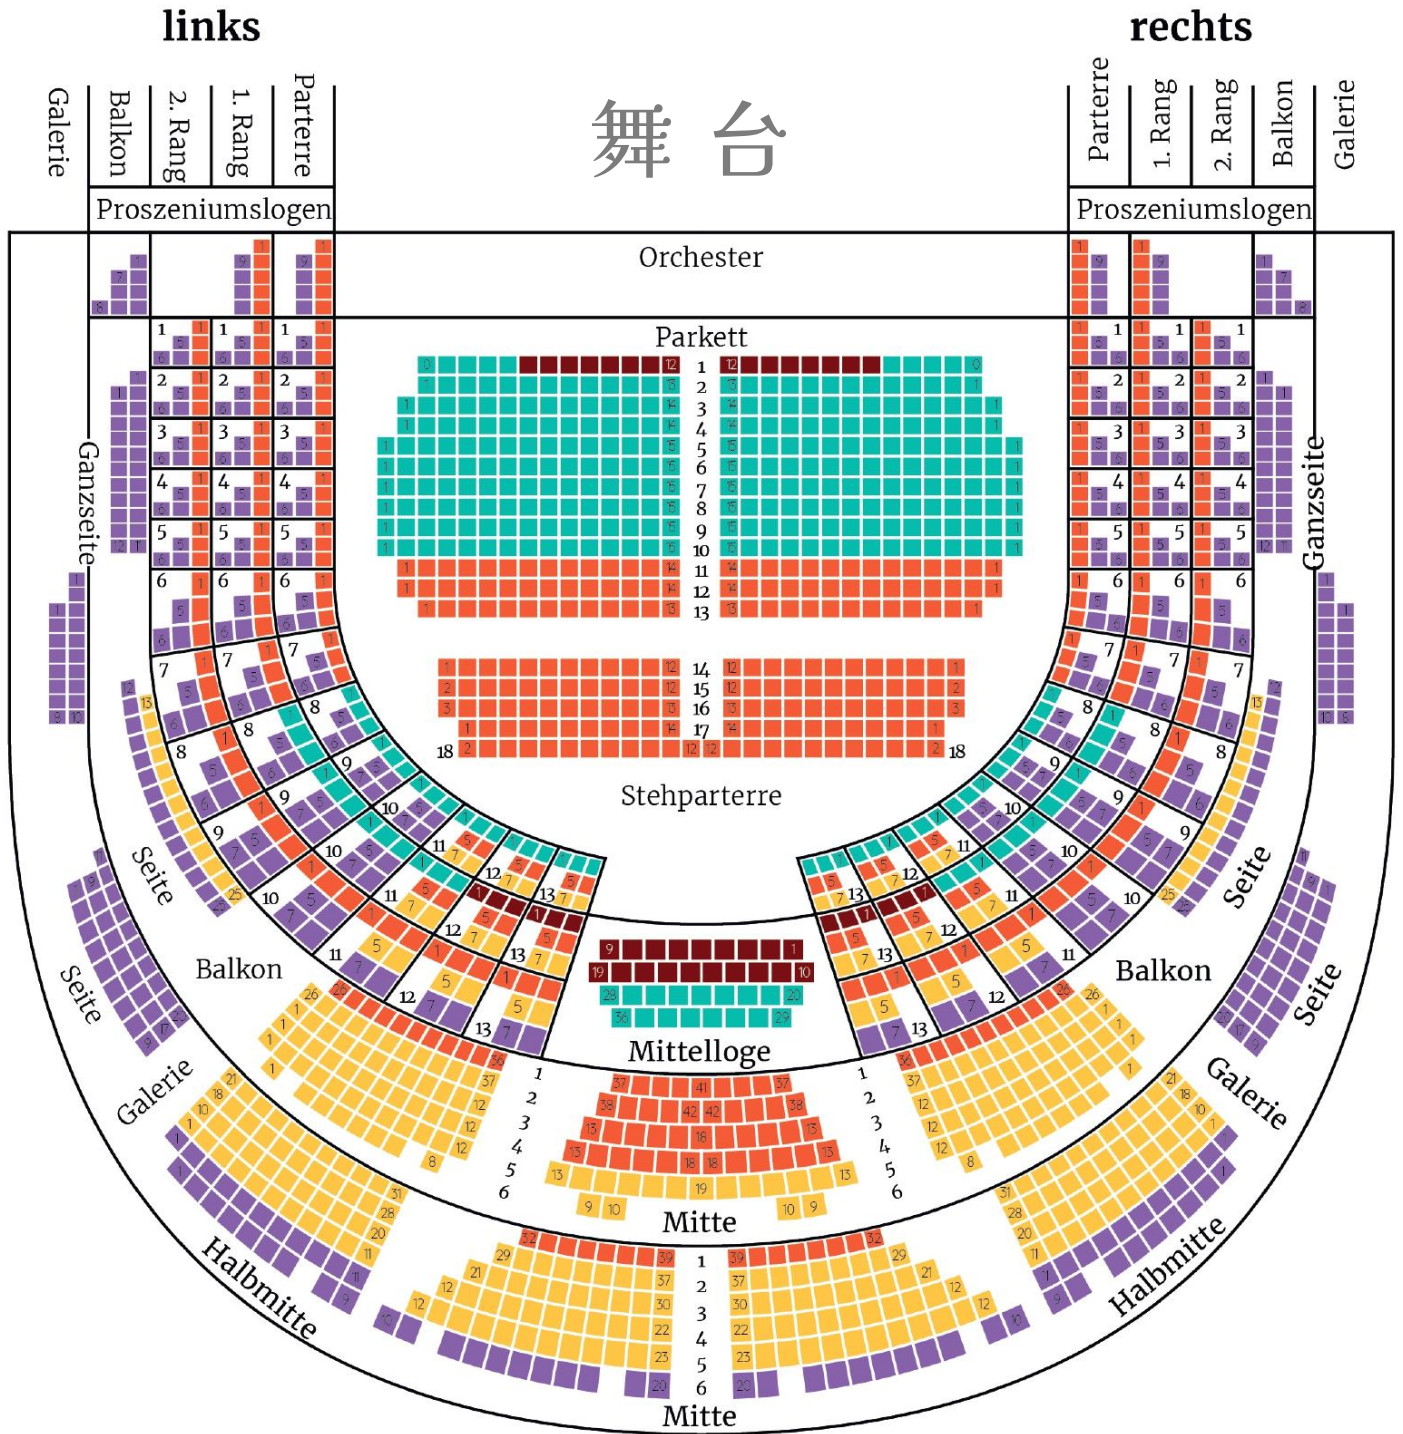

# BRAHMS SAAL

MUSIKVEREINSPL. 1, 1010 WIEN

**VIP** ~~席~~

**Superior** **A** **B** **C**

カテゴリー

(VIP席は異なる商品となりお見積り対象のため、ご希望の方は別途お問い合わせください。)

# WIENER STAATSOPER

国立オペラ座

OPERNRING 2, 1010 WIEN

(VIP席は異なる商品となりお見積り対象のため、ご希望の方は別途お問い合わせください。)

**VIP**

**Superior** **A** **B** **C**

カテゴリー